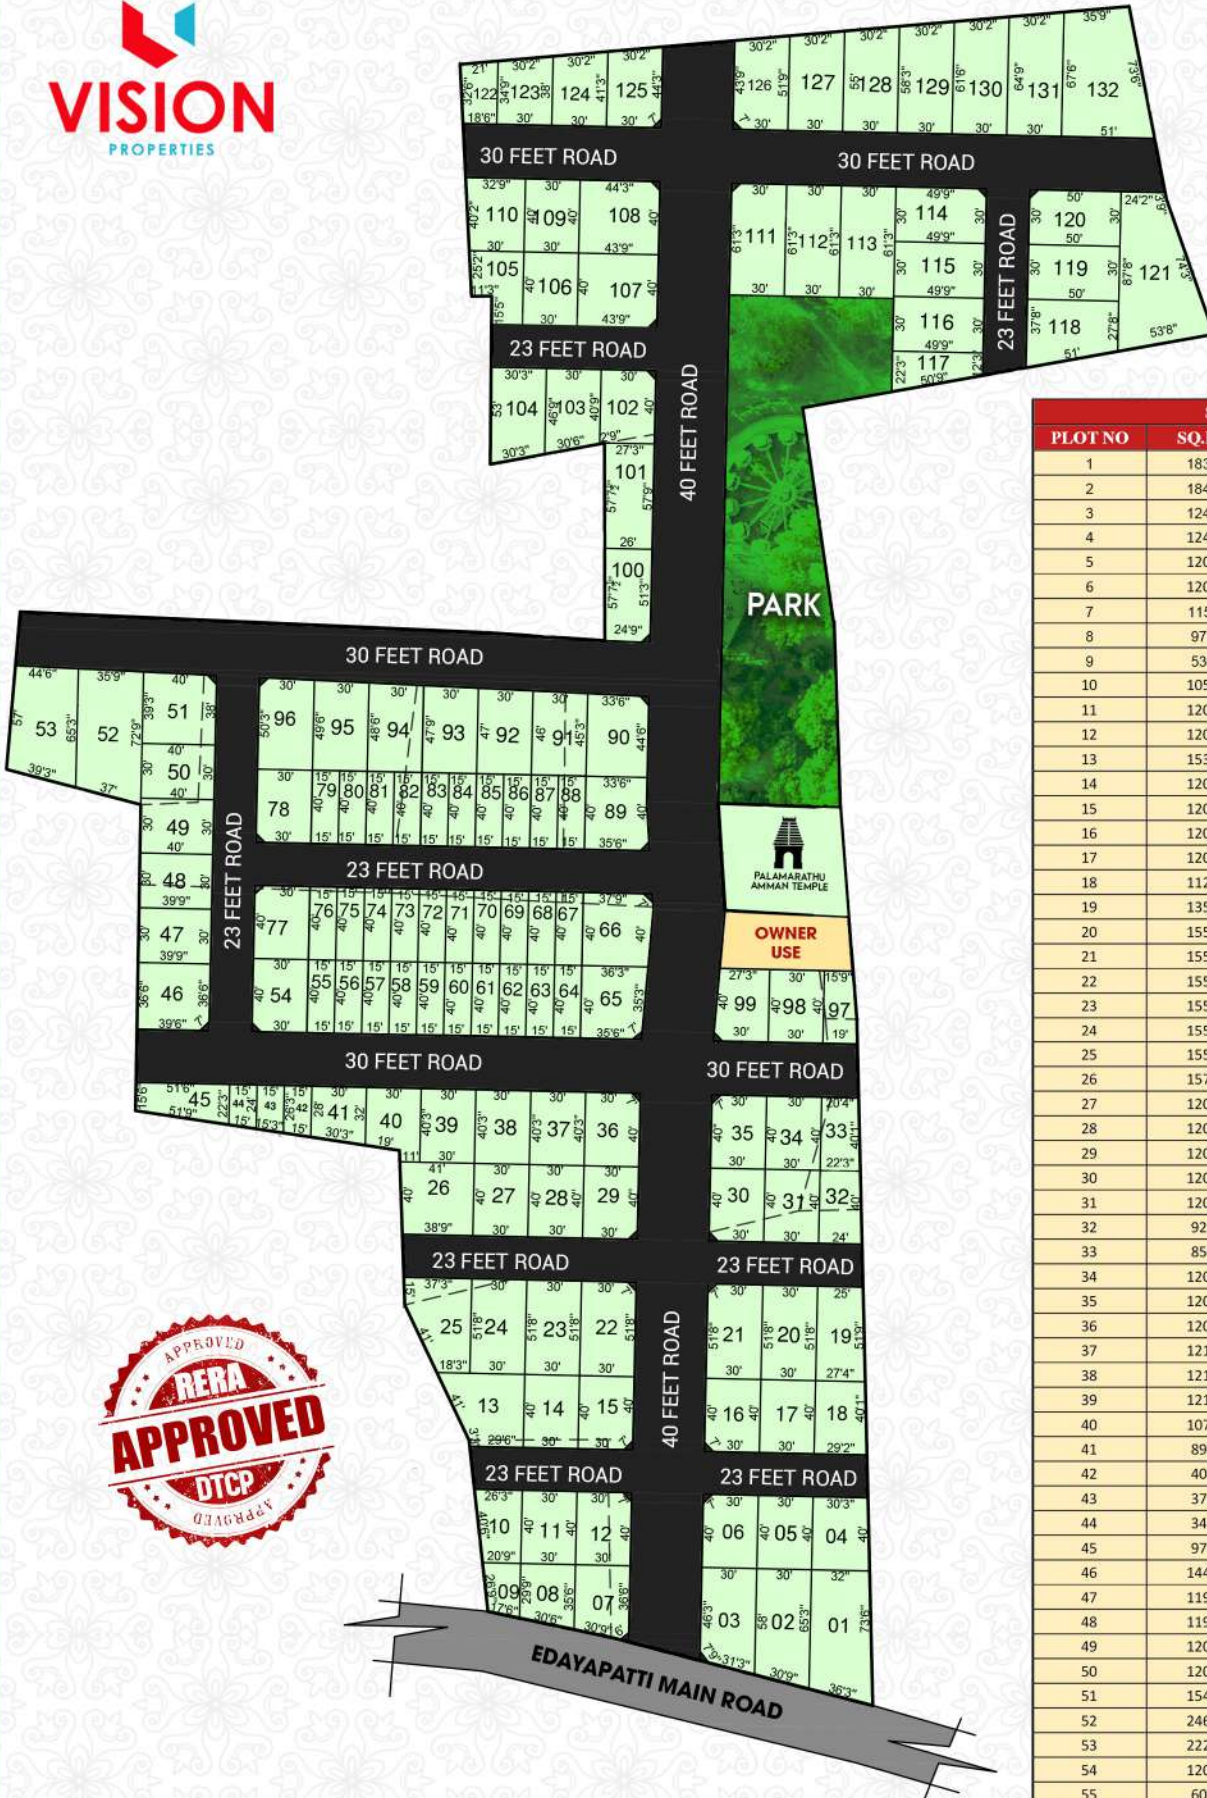

HOSPITALS

SAGAYA MATHA HOSPITAL ST.THOMAS	400MTRS	1MIN
FATHIMA HEALTH CARE CENTRE	4.5KMS	7MINS
CHILD JESUS HEALTH CENTRE	7.7KMS	9MINS
GOVERNMENT HOSPITAL VIRALIMALAI	7.7KMS	12MINS

SQFT TABLE			
PLOT NO	SQ.FT	PLOT NO	SQ.FT
1	1836	67	600
2	1847	68	600
3	1243	69	600
4	1243	70	600
5	1200	71	600
6	1200	72	600
7	1155	73	600
8	979	74	600
9	536	75	600
10	1050	76	600
11	1200	77	1200
12	1200	78	1200
13	1530	79	600
14	1200	80	600
15	1200	81	600
16	1200	82	600
17	1200	83	600
18	1129	84	600
19	1350	85	600
20	1550	86	600
21	1550	87	600
22	1550	88	600
23	1550	89	1383
24	1550	90	1500
25	1557	91	1367
26	1578	92	1391
27	1200	93	1416
28	1200	94	1441
29	1200	95	1466
30	1200	96	1495
31	1200	97	706
32	921	98	1200
33	850	99	1145
34	1200	100	1293
35	1200	101	1535
36	1200	102	1200
37	1210	103	1313
38	1210	104	1488
39	1210	105	981
40	1071	106	1200
41	895	107	1747
42	404	108	1747
43	376	109	1200
44	346	110	1258
45	971	111	1836
46	1441	112	1836
47	1192	113	1836
48	1195	114	1491
49	1200	115	1491
50	1200	116	1491
51	1547	117	862
52	2466	118	1631
53	2228	119	1500
54	1200	120	1500
55	600	121	3216
56	600	122	662
57	600	123	1088
58	600	124	1186
59	600	125	1283
60	600	126	1507
61	600	127	1604
62	600	128	1701
63	600	129	1799
64	600	130	1896
65	1392	131	1994
66	1498	132	3046